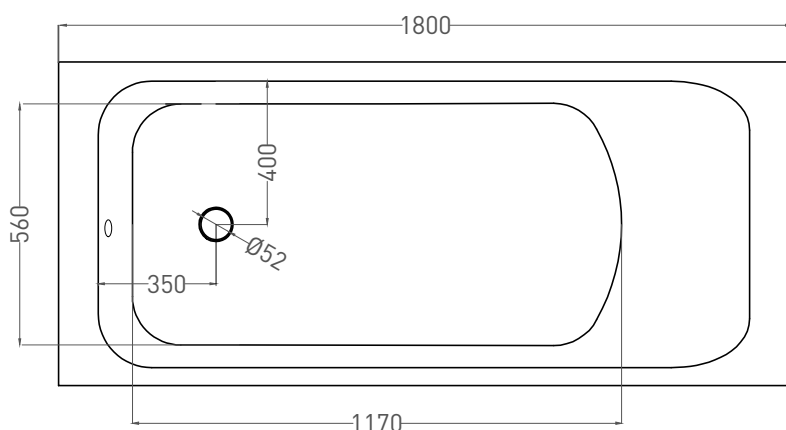

ORLANDA 180x80

ВАННА ВСТРАИВАЕМАЯ 102012G / 102012M

Дизайн: Salini SRL

salini
L'ANIMA DELL'ACQUA

Размеры: 1800 x 800 x 590 / 610 мм
Вес нетто / брутто: 100 / 151 кг, 103 / 154 кг
Объём до перелива: 277 л
Глубина до перелива: 372 мм
Материал: S-Sense
Покрытие: глянцевое / матовое
Цвет: RAL / белый
Комплектация: ванна, регулируемые ножки до 2 см
Требуемый смеситель: настенный / на борт ванны
Гарантия: 10 лет
Производство: Италия / Россия

ORLANDA 180x80

ВАННА ВСТРАИВАЕМАЯ 102022M

Дизайн: Salini SRL

salini
L'ANIMA DELL'ACQUA

Размеры: 1800 x 800 x 590 / 610 мм

Вес нетто / брутто: 76 / 127 кг

Объём до перелива: 277 л

Глубина до перелива: 372 мм