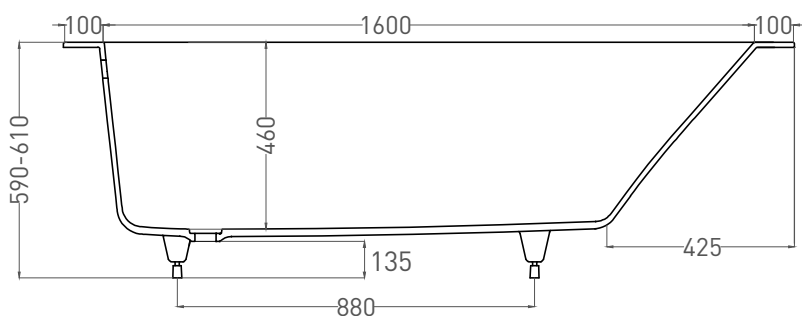

ORLANDA 180x80

ВАННА ВСТРАИВАЕМАЯ 102022M

Дизайн: Salini SRL

salini
L'ANIMA DELL'ACQUA

Размеры: 1800 x 800 x 590 / 610 мм

Вес нетто / брутто: 76 / 127 кг

Объём до перелива: 277 л

Глубина до перелива: 372 мм

Материал: S-Stone

Покрытие: матовое

Цвет: RAL / белый

Комплектация: ванна, регулируемые ножки до 2 см

Требуемый смеситель: настенный / на борт ванны

Гарантия: 10 лет

Производство: Италия / Россия

Salini SRL

20122 Italia, Milano, Largo Ildefonso Schuster, 1

info@salini-srl.com

www.salini-srl.com

© Salini SRL - All rights reserved

Все права защищены. Несанкционированное копирование, публикация, полное или частичное воспроизведение запрещены.