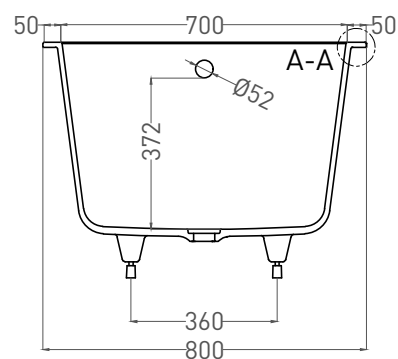

ORLANDA 180x80

ВАННА ВСТРАИВАЕМАЯ 102022M

Дизайн: Salini SRL

salini
L'ANIMA DELL'ACQUA

Размеры: 1800 x 800 x 590 / 610 мм

Вес нетто / брутто: 76 / 127 кг

Объём до перелива: 277 л

Глубина до перелива: 372 мм

Материал: S-Stone

Покрытие: матовое

Цвет: RAL / белый

Комплектация: ванна, регулируемые ножки до 2 см

Требуемый смеситель: настенный / на борт ванны

Гарантия: 10 лет

Производство: Италия / Россия

Salini SRL

20122 Italia, Milano, Largo Ildefonso Schuster, 1

info@salini-srl.com

www.salini-srl.com

© Salini SRL - All rights reserved

Все права защищены. Несанкционированное копирование, публикация, полное или частичное воспроизведение запрещены.