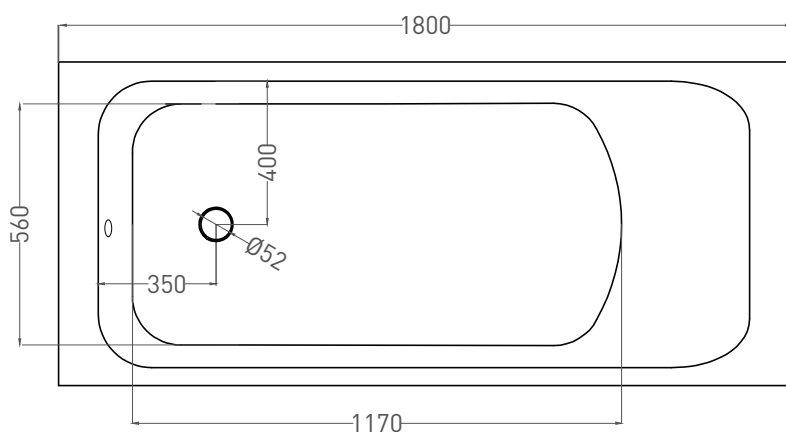

ORLANDA 180x80

ВАННА ВСТРАИВАЕМАЯ 102022M

Дизайн: Salini SRL

salini
L'ANIMA DELL'ACQUA

Размеры: 1800 x 800 x 590 / 610 мм

Вес нетто / брутто: 76 / 127 кг

Объём до перелива: 277 л

Глубина до перелива: 372 мм

Материал: S-Stone

Покрытие: матовое

Цвет: RAL / белый

Комплектация: ванна, регулируемые ножки до 2 см

Требуемый смеситель: настенный / на борт ванны

Гарантия: 10 лет

Производство: Италия / Россия

Salini SRL

20122 Italia, Milano, Largo Ildefonso Schuster, 1

info@salini-srl.com

www.salini-srl.com

© Salini SRL - All rights reserved

Все права защищены. Несанкционированное копирование, публикация, полное или частичное воспроизведение запрещены.