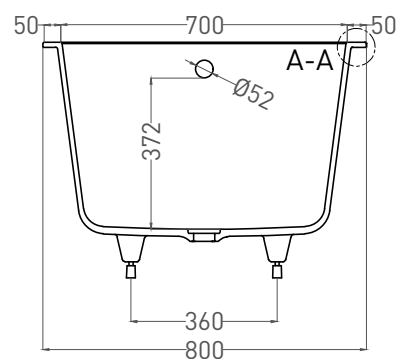

ORLANDA 180x80

ВАННА ВСТРАИВАЕМАЯ 102012G / 102012M

Дизайн: Salini SRL

salini
L'ANIMA DELL'ACQUA

Размеры: 1800 x 800 x 590 / 610 мм
Вес нетто / брутто: 100 / 151 кг, 103 / 154 кг
Объём до перелива: 277 л
Глубина до перелива: 372 мм
Материал: S-Sense
Покрытие: глянцевое / матовое
Цвет: RAL / белый
Комплектация: ванна, регулируемые ножки до 2 см
Требуемый смеситель: настенный / на борт ванны
Гарантия: 10 лет
Производство: Италия / Россия

ORLANDA 180x80

ВАННА ВСТРАИВАЕМАЯ 102022M

Дизайн: Salini SRL

salini
L'ANIMA DELL'ACQUA

Размеры: 1800 x 800 x 590 / 610 мм

Вес нетто / брутто: 76 / 127 кг

Объём до перелива: 277 л

Глубина до перелива: 372 мм