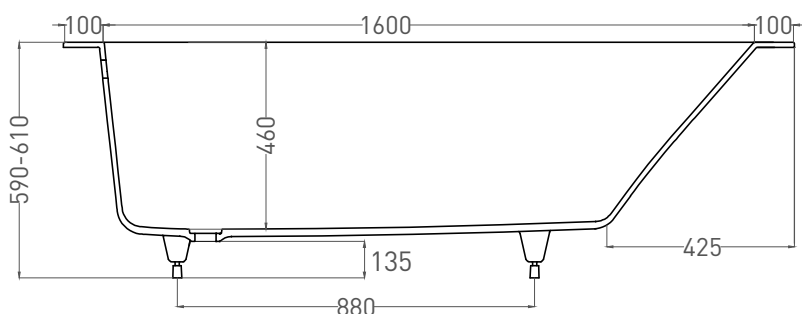

ORLANDA 180x80

ВАННА ВСТРАИВАЕМАЯ 102012G / 102012M

Дизайн: Salini SRL

salini
L'ANIMA DELL'ACQUA

Размеры: 1800 x 800 x 590 / 610 мм
Вес нетто / брутто: 100 / 151 кг, 103 / 154 кг
Объём до перелива: 277 л
Глубина до перелива: 372 мм
Материал: S-Sense
Покрытие: глянцевое / матовое
Цвет: RAL / белый
Комплектация: ванна, регулируемые ножки до 2 см
Требуемый смеситель: настенный / на борт ванны
Гарантия: 10 лет
Производство: Италия / Россия

ORLANDA 180x80

ВАННА ВСТРАИВАЕМАЯ 102022M

Дизайн: Salini SRL

salini
L'ANIMA DELL'ACQUA

Размеры: 1800 x 800 x 590 / 610 мм

Вес нетто / брутто: 76 / 127 кг

Объём до перелива: 277 л

Глубина до перелива: 372 мм